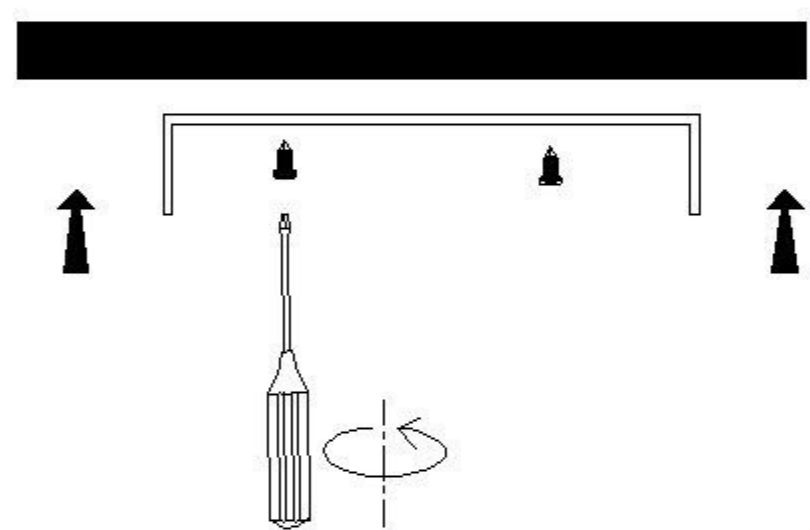

TECHNICAL SPECIFICATION / Техническая спецификация

Voltage / Напряжение : AC110-240V
 Frequency / Частота : 50/60Hz
 Light source / Источник света : LED 3+3W
 IP Protection / IP-защита : IP20
 MODEL / Модель : A7706PL-2WH

(1) Mounting / Установка

(2) Cable and lamp installation / Установка проводки и светильника

Safety distance / Безопасное расстояние

Power Cord Preparation :
подготовка питающего провода:

CAUTION ВНИМАНИЕ

- We recommend installation to be done by your local licensed and qualified electricity
установка изделий должна производиться только лицензированным и квалифицированным электриком .
- $\ominus_{0.1m}$ The minimum distance from the illuminated object is 0.1m.
расстояние от источника света до стены минимум 0,1 м.
- Do not touch the illuminated light source so as not to burn.
не притрагивайтесь к источнику света пока он горячий .
- Please switch off the power source before installation or replacement.
пожалуйста ,выключайте электричество до замены источника света или при замене изделия
- To be applied on indoor application only.
изделие предназначено только для внутреннего использования