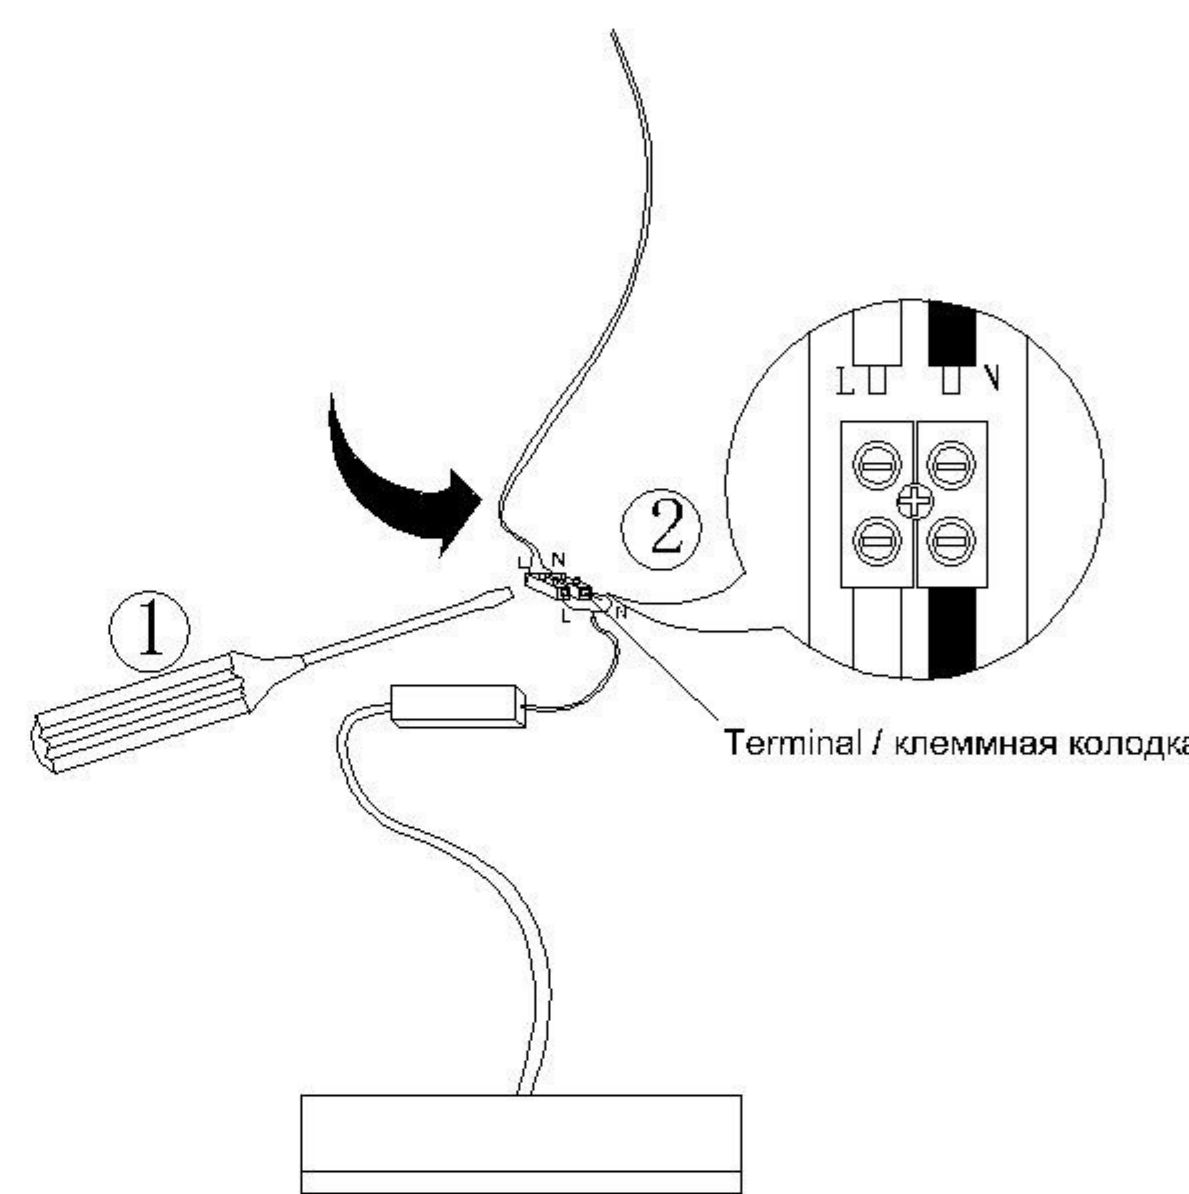

TECHNICAL SPECIFICATION / Техническая спецификация

Voltage / Напряжение : AC110-240V
 Frequency / Частота : 50/60Hz
 Light source / Источник света : LED 3+3W
 IP Protection / IP-защита : IP20
 MODEL / Модель : A7706PL-2WH

(1) Mounting / Установка

(2) Cable and lamp installation / Установка проводки и светильника

Safety distance / Безопасное расстояние

Power Cord Preparation :
подготовка питающего провода:

CAUTION ВНИМАНИЕ

- We recommend installation to be done by your local licensed and qualified electricity
установка изделий должна производиться только лицензированным и квалифицированным электриком .
- $\ominus_{0.1m}$ The minimum distance from the illuminated object is 0.1m.
расстояние от источника света до стены минимум 0,1 м.
- Do not touch the illuminated light source so as not to burn.
не притрагивайтесь к источнику света пока он горячий .
- Please switch off the power source before installation or replacement.
пожалуйста ,выключайте электричество до замены источника света или при замене изделия
- To be applied on indoor application only.
изделие предназначено только для внутреннего использования