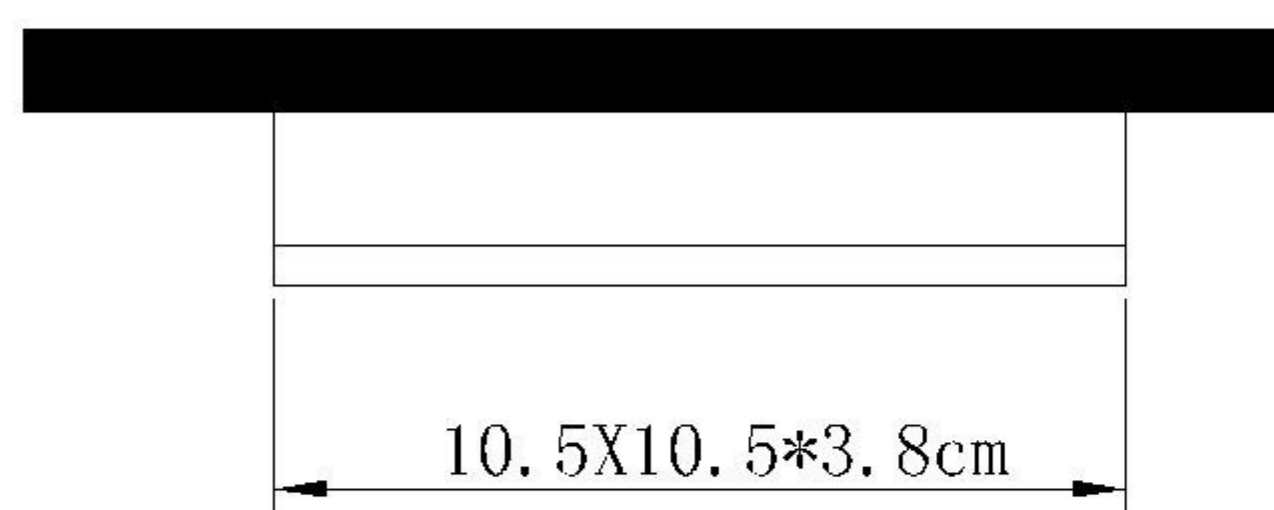

TECHNICAL SPECIFICATION / Техническая спецификация

Voltage / Напряжение : AC110-240V
Frequency / Частота : 50/60Hz
Light source / Источник света : LED 3+3W
IP Protection / IP-защита : IP20
MODEL / Модель : A7706PL-2WH

(1) Mounting / Установка

(2) Cable and lamp installation / Установка проводки и светильника

Safety distance / Безопасное расстояние