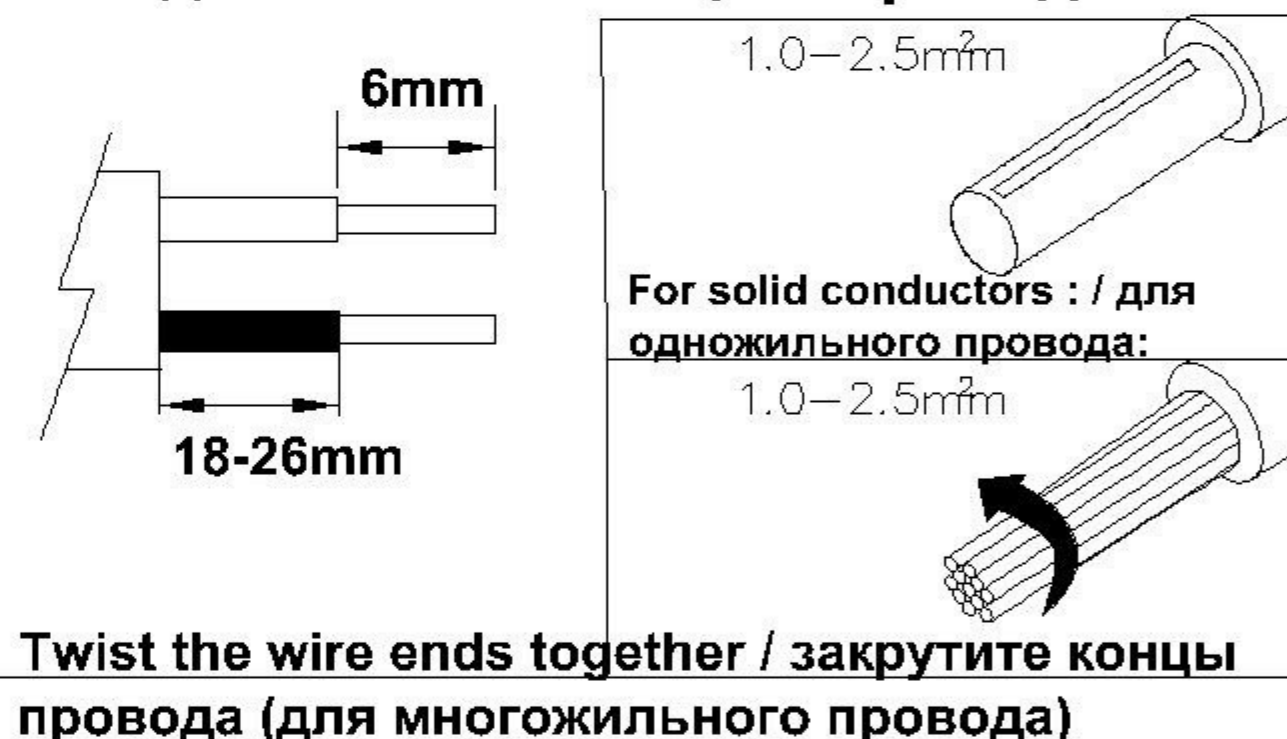

TECHNICAL SPECIFICATION / Техническая спецификация

Voltage / Напряжение : AC110-240V
 Frequency / Частота : 50/60Hz
 Light source / Источник света : LED 3+3W
 IP Protection / IP-защита : IP20
 MODEL / Модель : A7706PL-2WH

(1) Mounting / Установка

(2) Cable and lamp installation / Установка проводки и светильника

Safety distance / Безопасное расстояние

Power Cord Preparation :
подготовка питающего провода:

CAUTION ВНИМАНИЕ

- We recommend installation to be done by your local licensed and qualified electricity
установка изделий должна производиться только лицензированным и квалифицированным электриком .
- $\ominus_{0.1m}$ The minimum distance from the illuminated object is 0.1m.
расстояние от источника света до стены минимум 0,1 м.
- Do not touch the illuminated light source so as not to burn.
не притрагивайтесь к источнику света пока он горячий .
- Please switch off the power source before installation or replacement.
пожалуйста ,выключайте электричество до замены источника света или при замене изделия
- To be applied on indoor application only.
изделие предназначено только для внутреннего использования