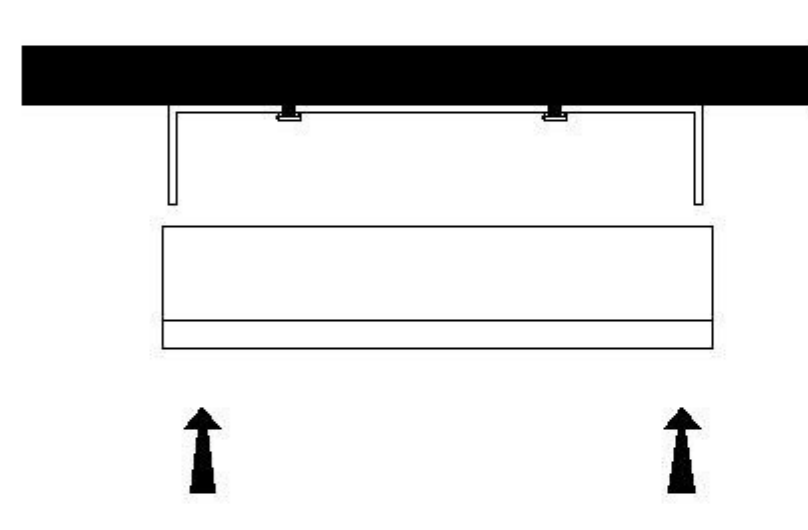

TECHNICAL SPECIFICATION / Техническая спецификация

Voltage / Напряжение : AC110-240V
 Frequency / Частота : 50/60Hz
 Light source / Источник света : LED 3+3W
 IP Protection / IP-защита : IP20
 MODEL / Модель : A7706PL-2WH

(1) Mounting / Установка

(2) Cable and lamp installation / Установка проводки и светильника

Safety distance / Безопасное расстояние

Power Cord Preparation :
подготовка питающего провода:

CAUTION ВНИМАНИЕ

- We recommend installation to be done by your local licensed and qualified electricity
установка изделий должна производиться только лицензированным и квалифицированным электриком .
- $\ominus_{0.1m}$ The minimum distance from the illuminated object is 0.1m.
расстояние от источника света до стены минимум 0,1 м.
- Do not touch the illuminated light source so as not to burn.
не притрагивайтесь к источнику света пока он горячий .
- Please switch off the power source before installation or replacement.
пожалуйста ,выключайте электричество до замены источника света или при замене изделия
- To be applied on indoor application only.
изделие предназначено только для внутреннего использования