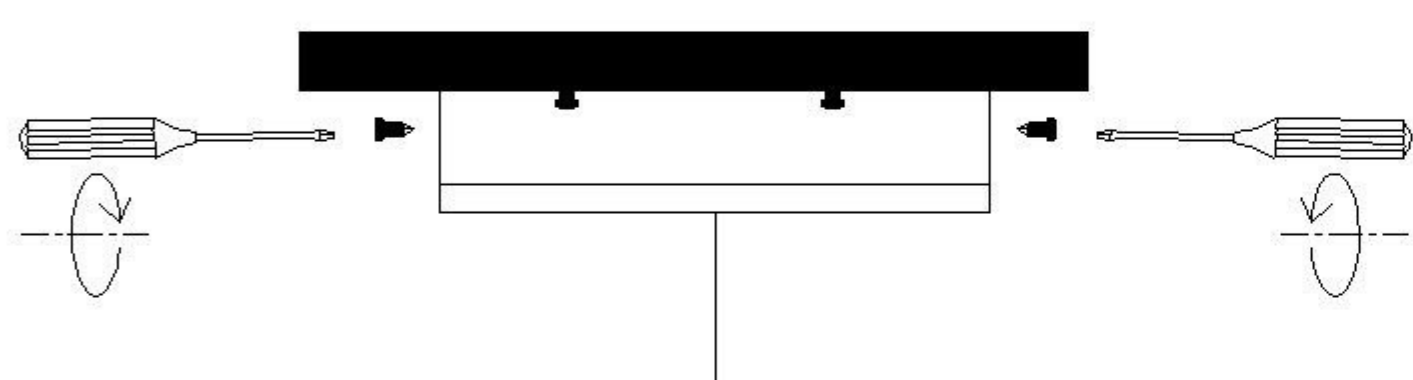

TECHNICAL SPECIFICATION / Техническая спецификация

Voltage / Напряжение : AC110-240V
 Frequency / Частота : 50/60Hz
 Light source / Источник света : LED 3+3W
 IP Protection / IP-защита : IP20
 MODEL / Модель : A7706PL-2WH

(1) Mounting / Установка

(2) Cable and lamp installation / Установка проводки и светильника

Safety distance / Безопасное расстояние

Power Cord Preparation :
подготовка питающего провода:

CAUTION ВНИМАНИЕ

- We recommend installation to be done by your local licensed and qualified electricity
установка изделий должна производиться только лицензированным и квалифицированным электриком .
- $\ominus_{0.1m}$ The minimum distance from the illuminated object is 0.1m.
расстояние от источника света до стены минимум 0,1 м.
- Do not touch the illuminated light source so as not to burn.
не притрагивайтесь к источнику света пока он горячий .
- Please switch off the power source before installation or replacement.
пожалуйста ,выключайте электричество до замены источника света или при замене изделия
- To be applied on indoor application only.
изделие предназначено только для внутреннего использования