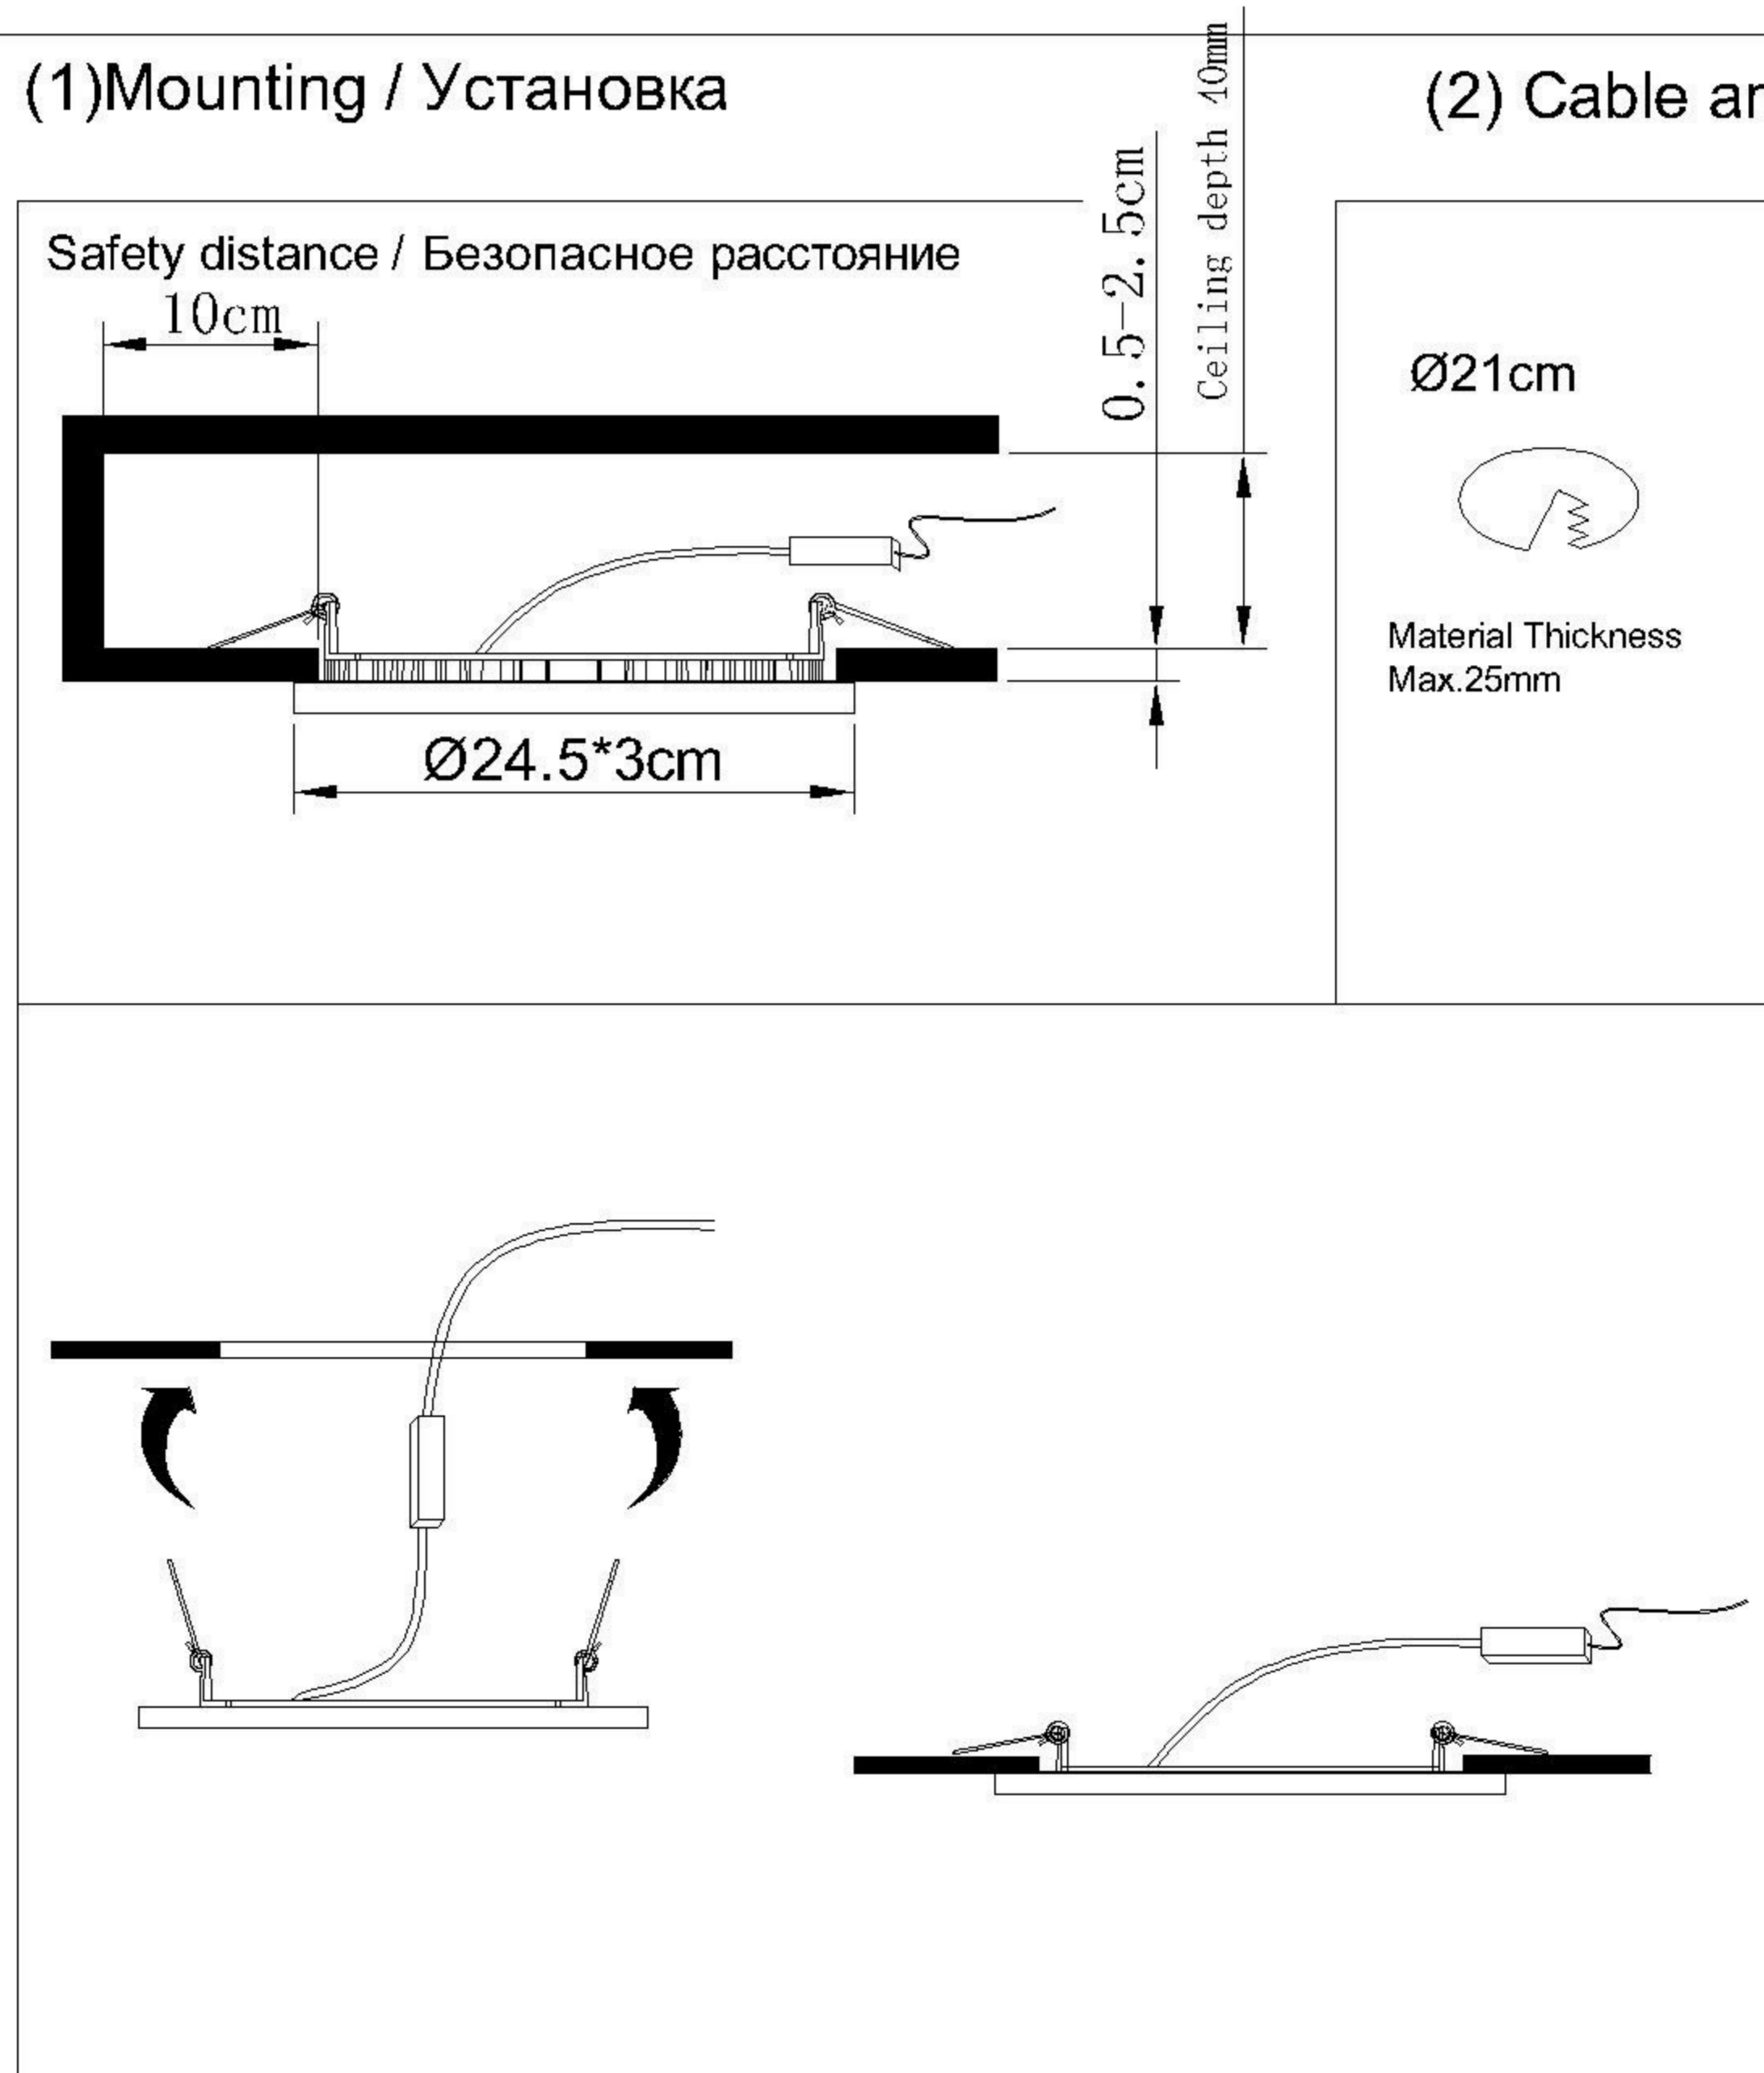

### TECHNICAL SPECIFICATION / Техническая спецификация

Voltage / Напряжение : AC110-240V  
 Frequency / Частота : 50/60Hz  
 Light source / Источник света : LED 18+6W  
 IP Protection / IP-защита : IP20  
 MODEL / Модель : A7624PL-2WH

#### (1) Mounting / Установка