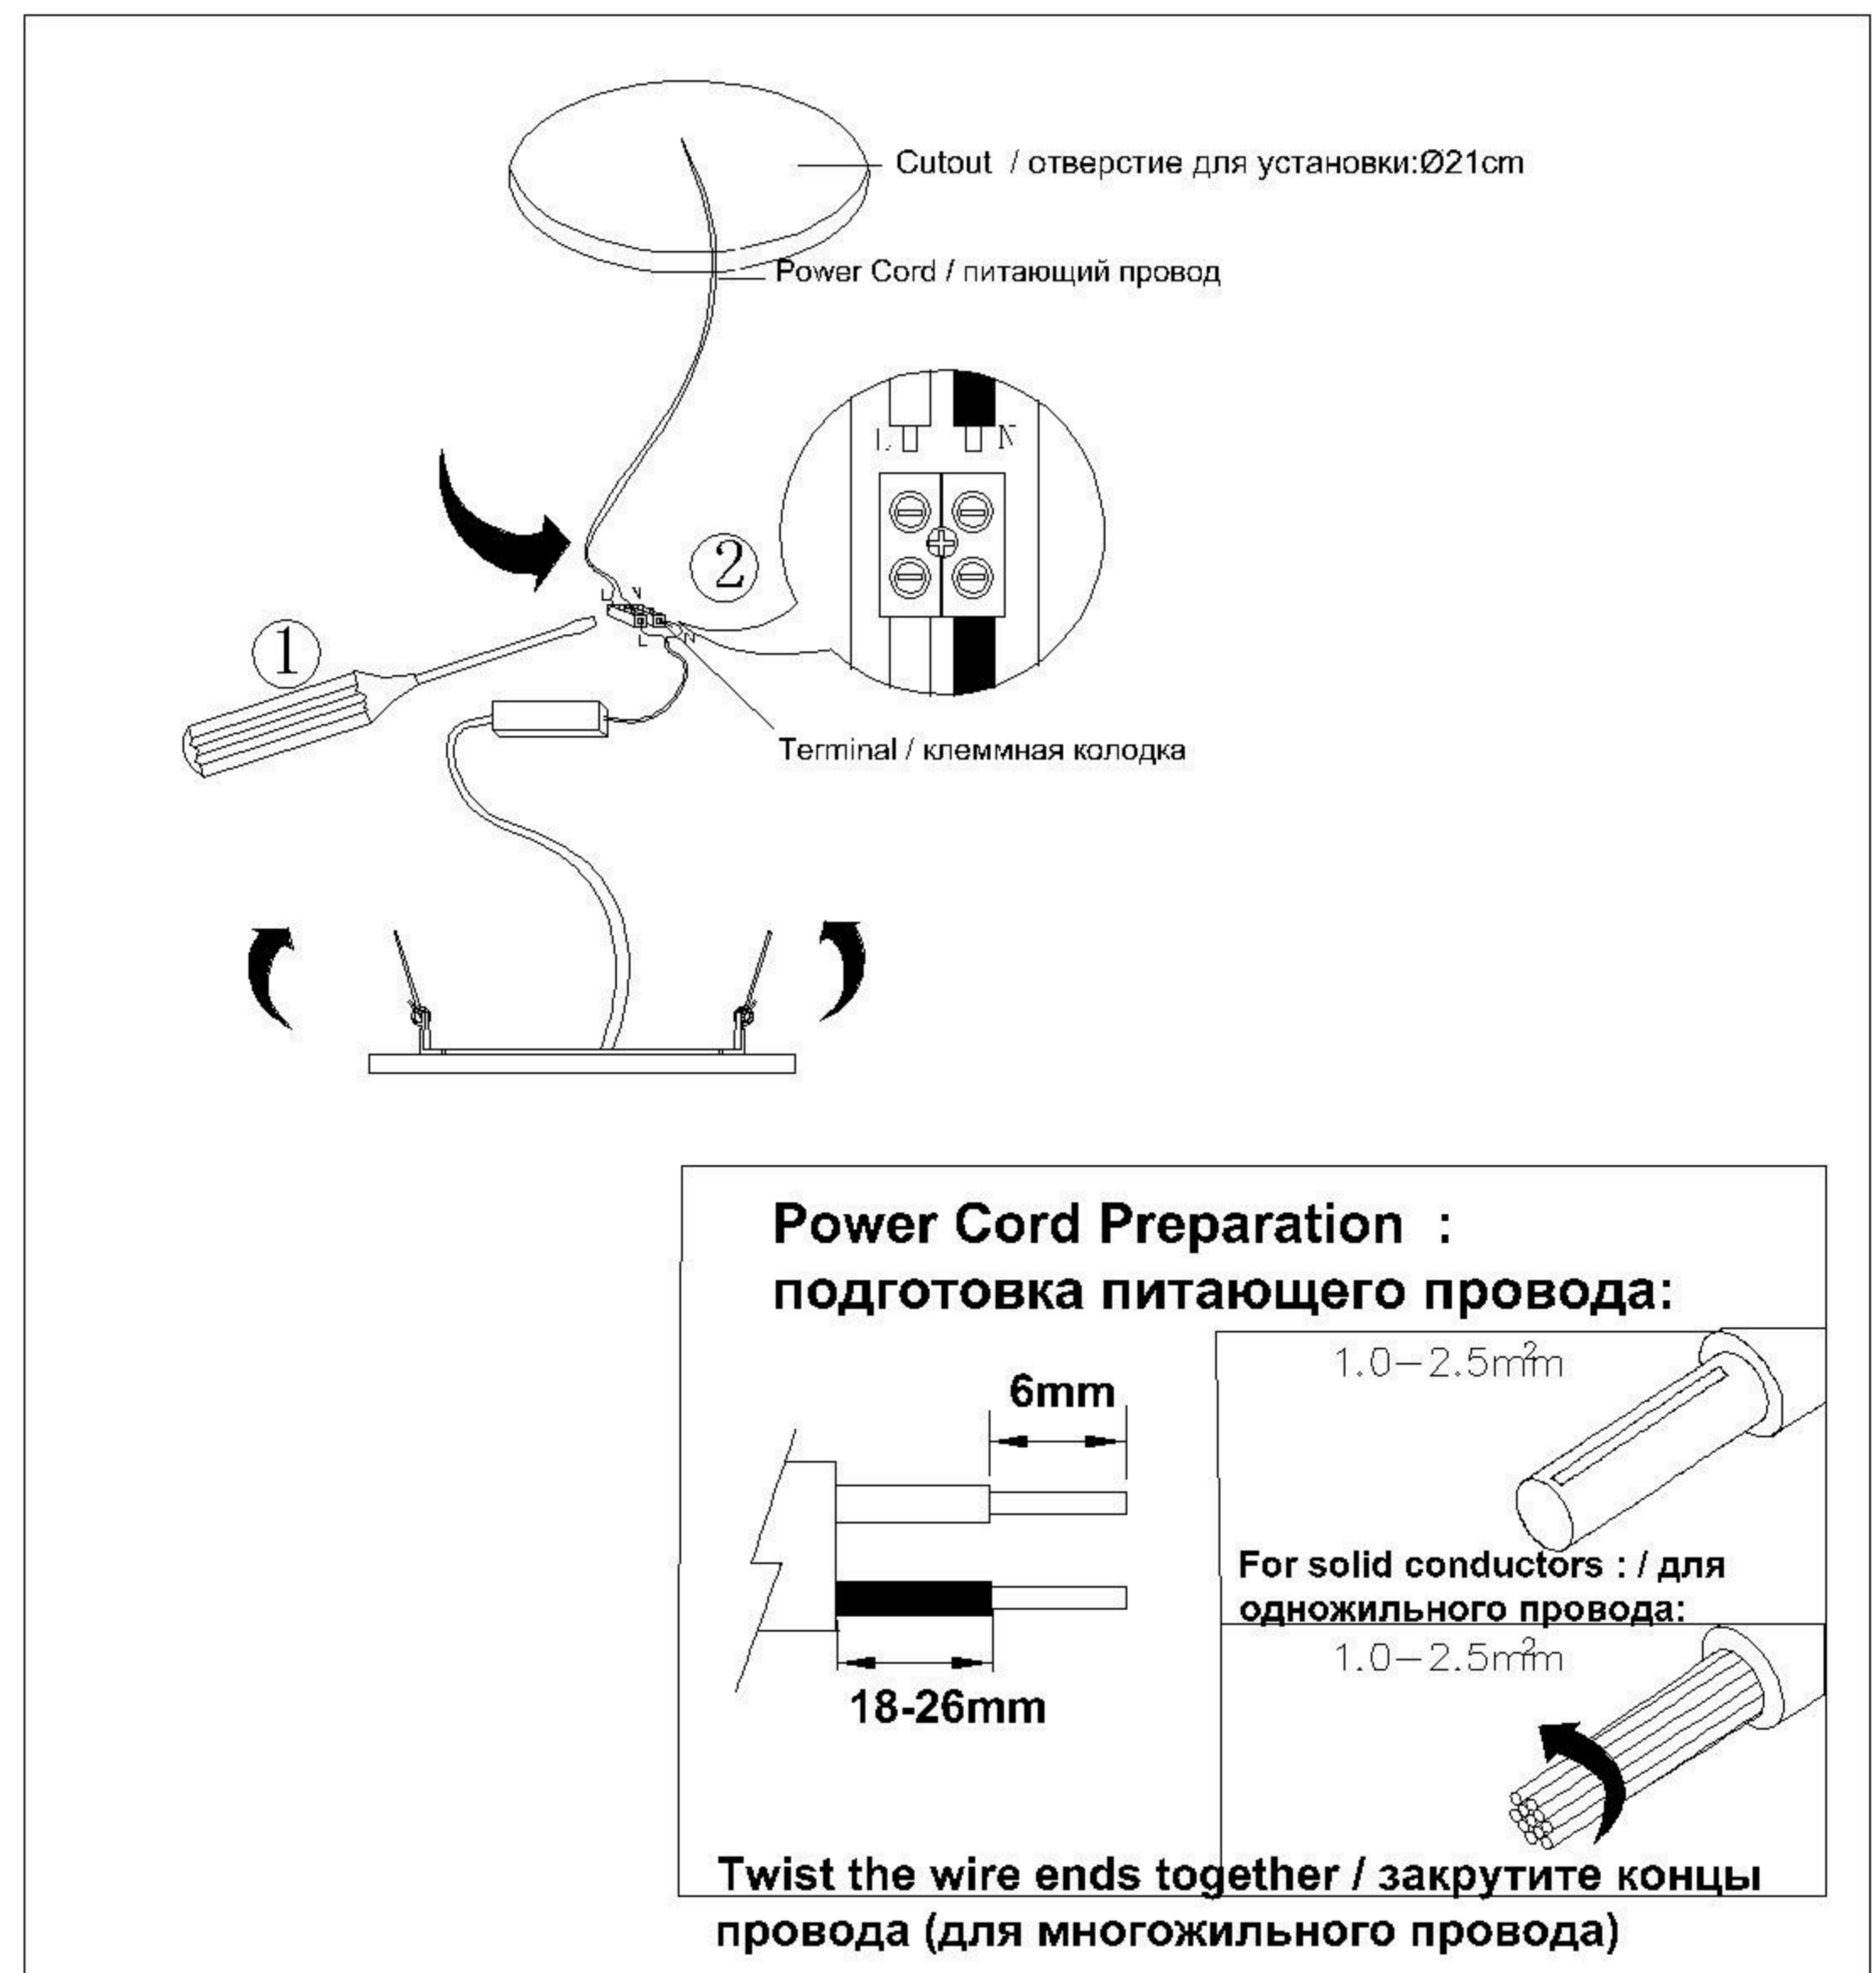

CAUTION ВНИМАНИЕ

- We recommend installation to be done by your local licensed and qualified electricity
  установка изделий должна производиться только лицензированным и квалифицированным электриком .
- $\text{D} \geq 0.1\text{m}$ The minimum distance from the illuminated object is 0.1m.
  расстояние от источника света до стены минимум 0,1 м.
- Do not touch the illuminated light source so as not to burn.
  не притрагивайтесь к источнику света пока он горячий .
- Please switch off the power source before installation or replacement.
  пожалуйста ,выключайте электричество до замены источника света или при замене изделия
- To be applied on indoor application only.
  изделие предназначено только для внутреннего использования

CLEANING ЧИСТКА

- Disconnect the power source before cleaning.
  Выключайте электричество до начала чистки и не используйте абразивные и /или влажные очищающие материалы

MAINTENANCE Содержание и техническое обслуживание

- Do not disassemble the product by yourself.
  Не разбирайте изделие самостоятельно
- Please contact qualified electricity for services or questions.
  Пожалуйста , по вопросам обслуживания свяжитесь с лицензированным и квалифицированным электриком