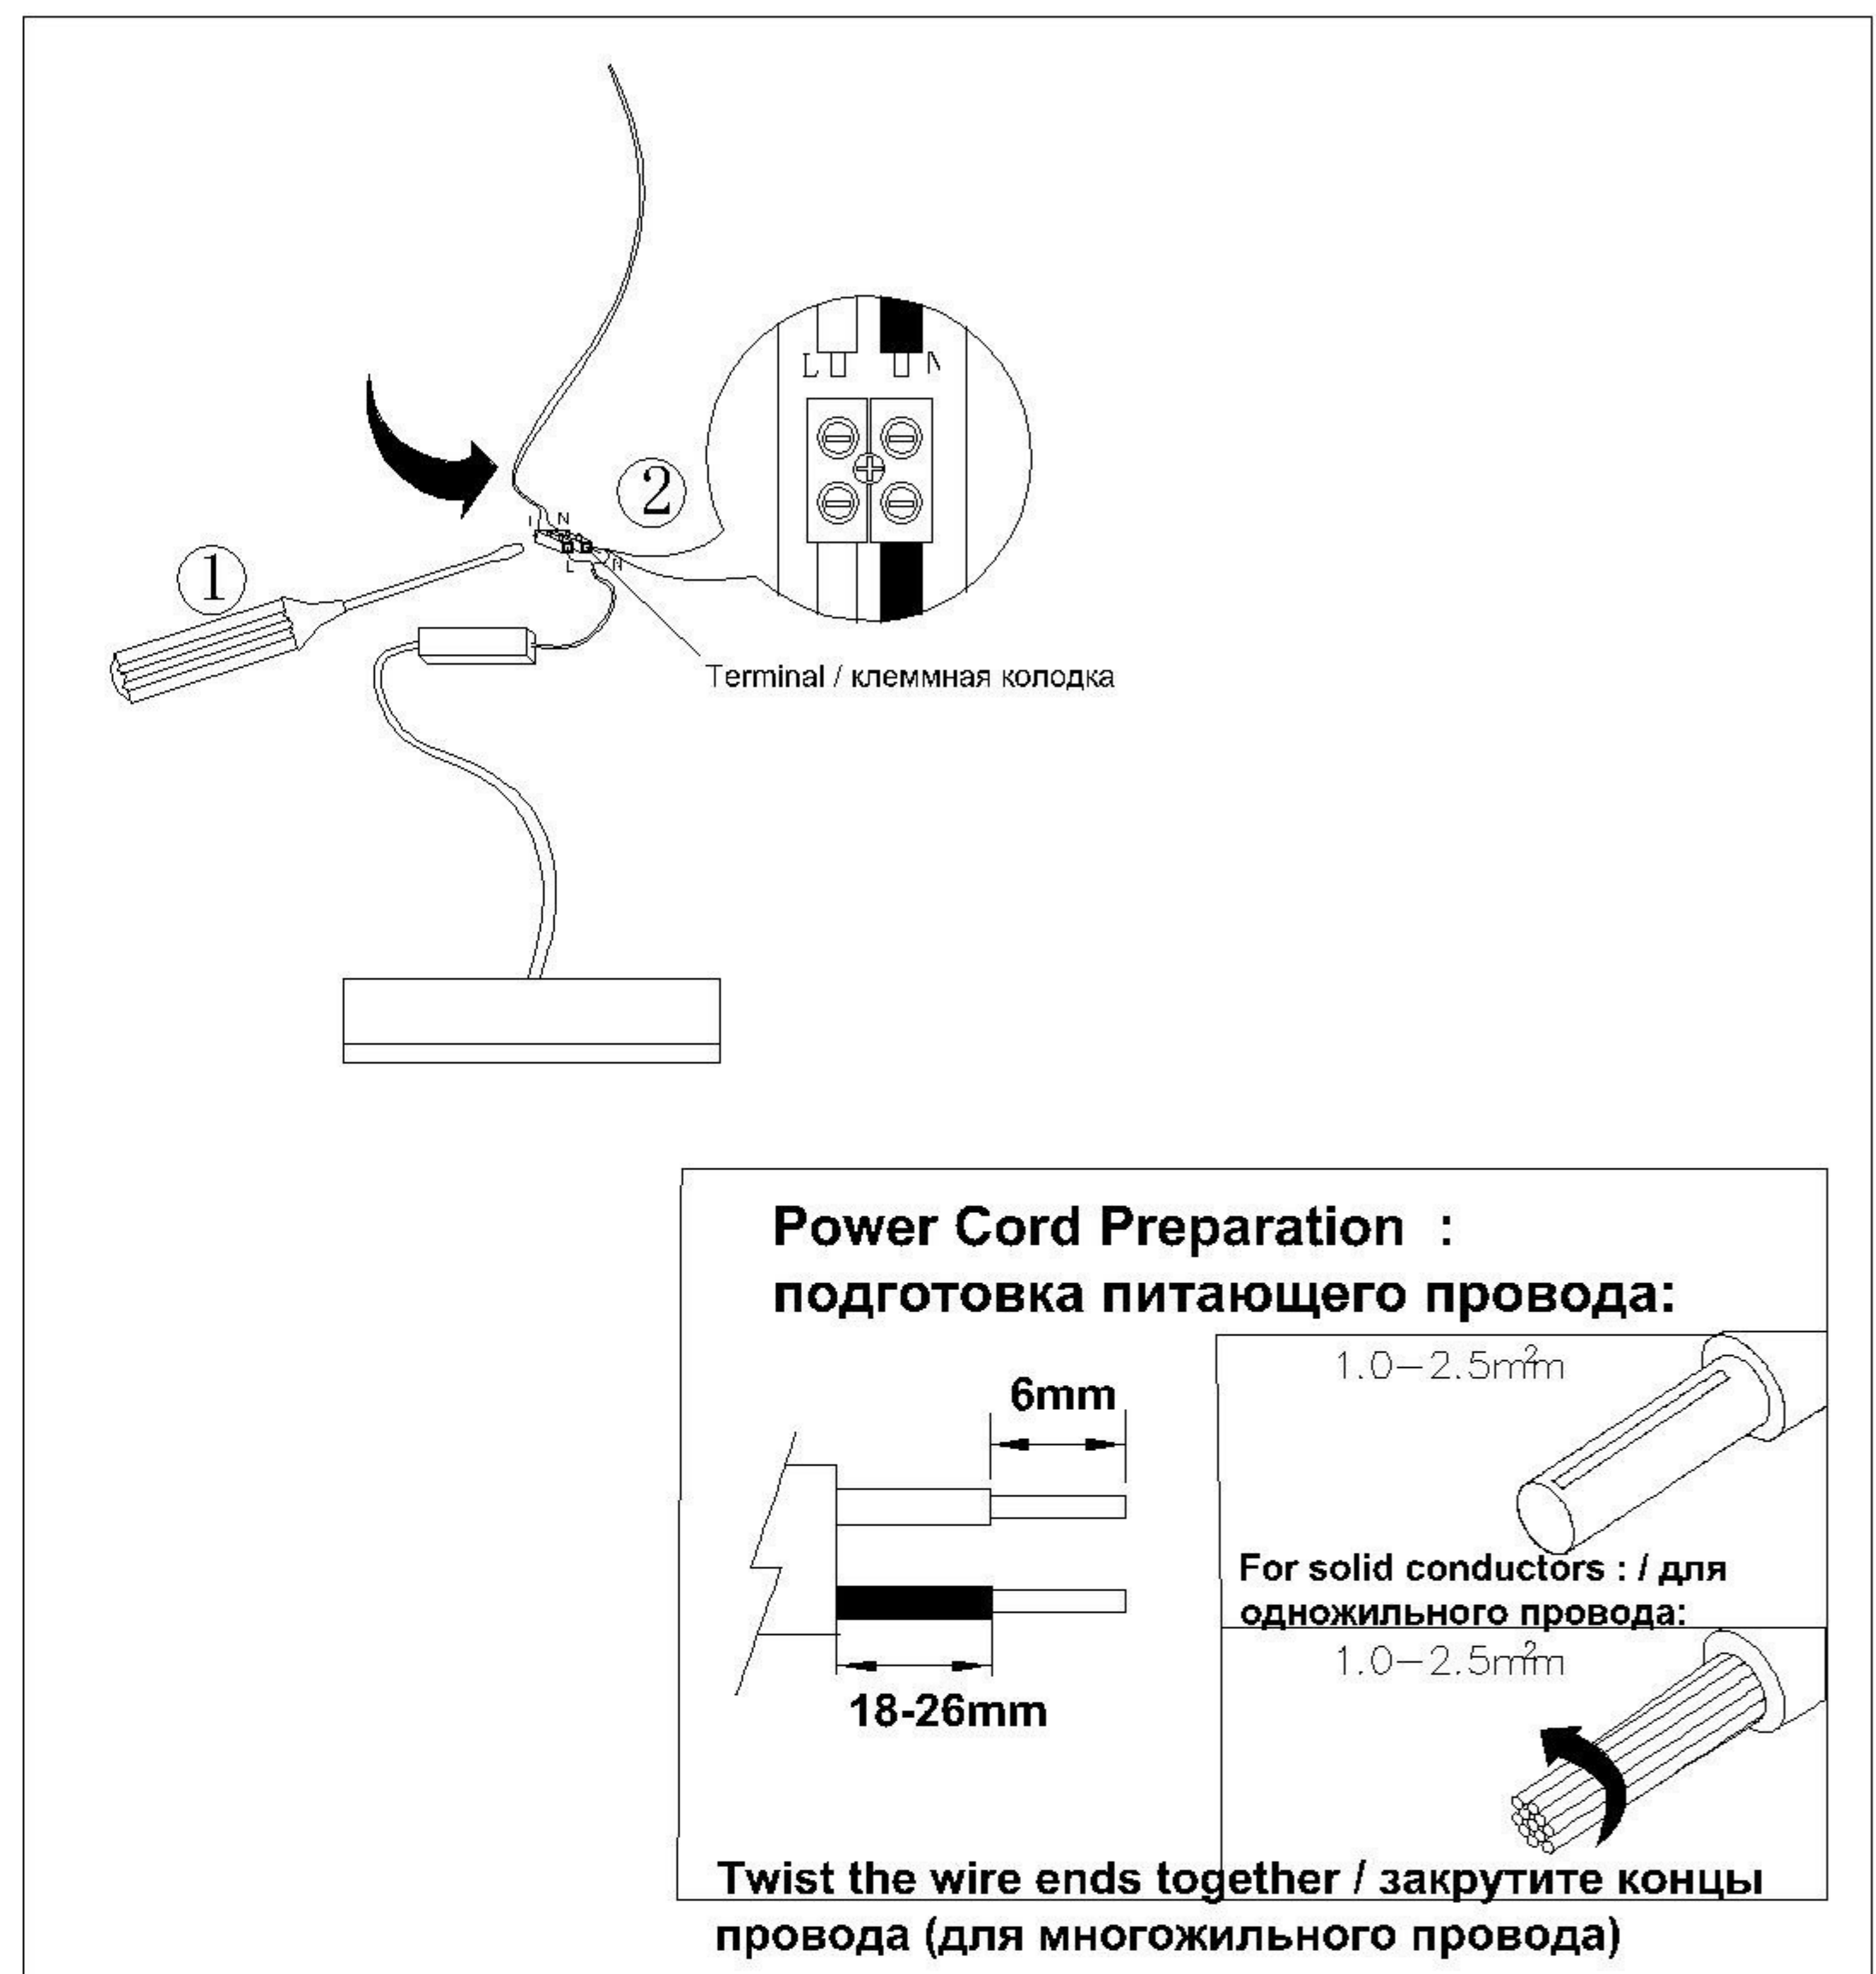

TECHNICAL SPECIFICATION / Техническая спецификация

Voltage / Напряжение : AC110-240V
 Frequency / Частота : 50/60Hz
 Light source / Источник света : LED 18+6W
 IP Protection / IP-защита : IP20
 MODEL / Модель : A7724PL-2WH

(1) Mounting / Установка

(2) Cable and lamp installation / Установка проводки и светильника

CAUTION ВНИМАНИЕ

- We recommend installation to be done by your local licensed and qualified electricity
 установка изделий должна производиться только лицензированным и квалифицированным электриком .
- $\ominus_{0.1m}$ The minimum distance from the illuminated object is 0.1m.
 расстояние от источника света до стены минимум 0,1 м.
- Do not touch the illuminated light source so as not to burn.
 не притрагивайтесь к источнику света пока он горячий .
- Please switch off the power source before installation or replacement.
 пожалуйста ,выключайте электричество до замены источника света или при замене изделия
- To be applied on indoor application only.
 изделие предназначено только для внутреннего использования