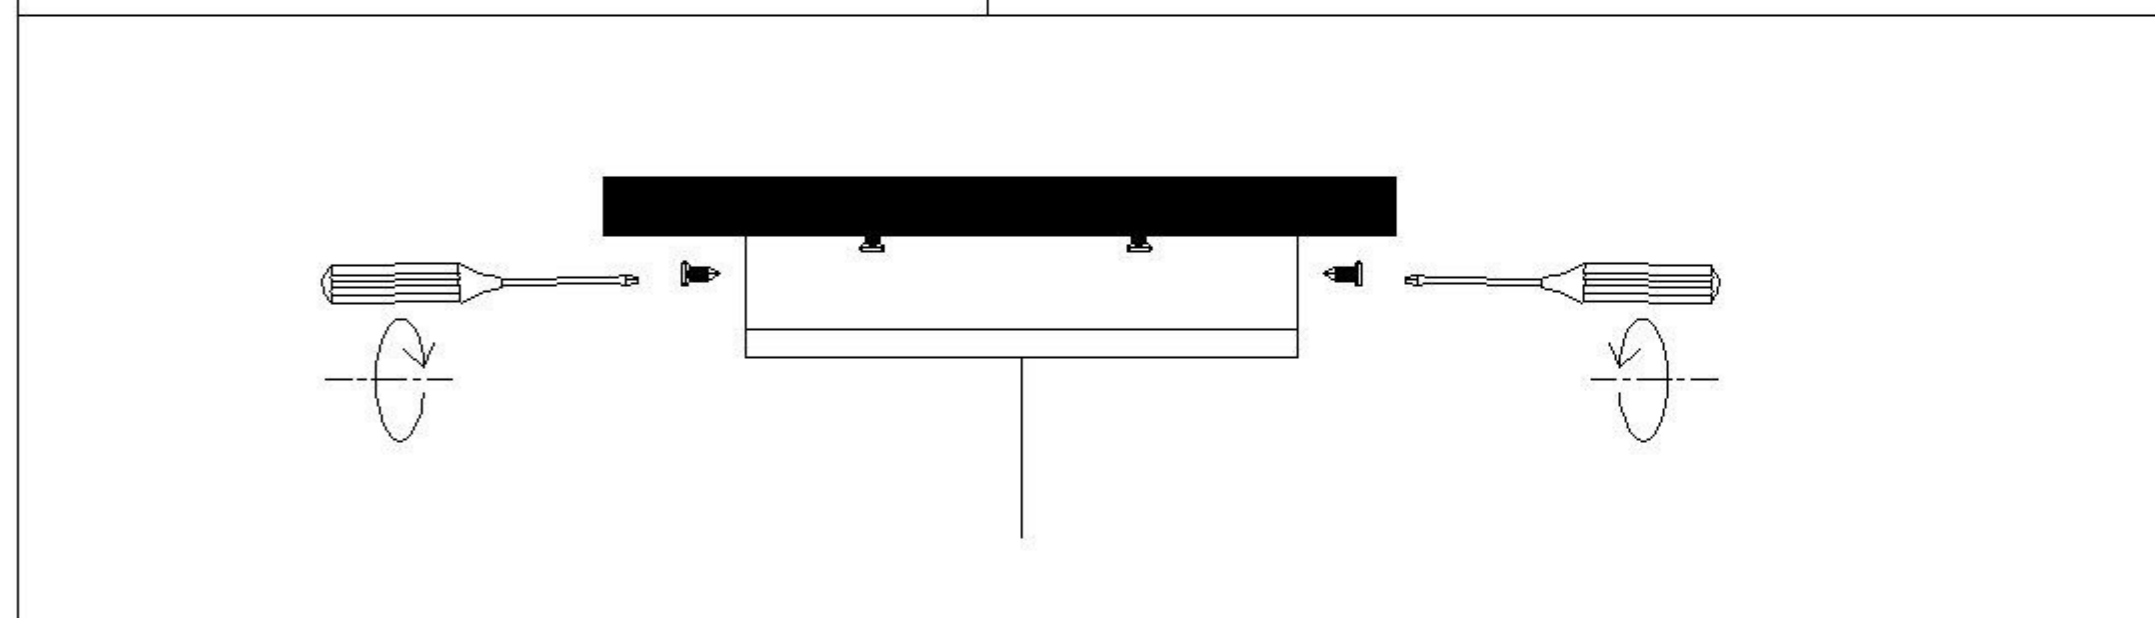

TECHNICAL SPECIFICATION / Техническая спецификация

Voltage / Напряжение : AC110-240V
 Frequency / Частота : 50/60Hz
 Light source / Источник света : LED 18+6W
 IP Protection / IP-защита : IP20
 MODEL / Модель : A7724PL-2WH

(1) Mounting / Установка

(2) Cable and lamp installation / Установка проводки и светильника

CAUTION ВНИМАНИЕ

- We recommend installation to be done by your local licensed and qualified electricity
 установка изделий должна производиться только лицензированным и квалифицированным электриком .
- $\ominus_{0.1m}$ The minimum distance from the illuminated object is 0.1m.
 расстояние от источника света до стены минимум 0,1 м.
- Do not touch the illuminated light source so as not to burn.
 не притрагивайтесь к источнику света пока он горячий .
- Please switch off the power source before installation or replacement.
 пожалуйста ,выключайте электричество до замены источника света или при замене изделия
- To be applied on indoor application only.
 изделие предназначено только для внутреннего использования