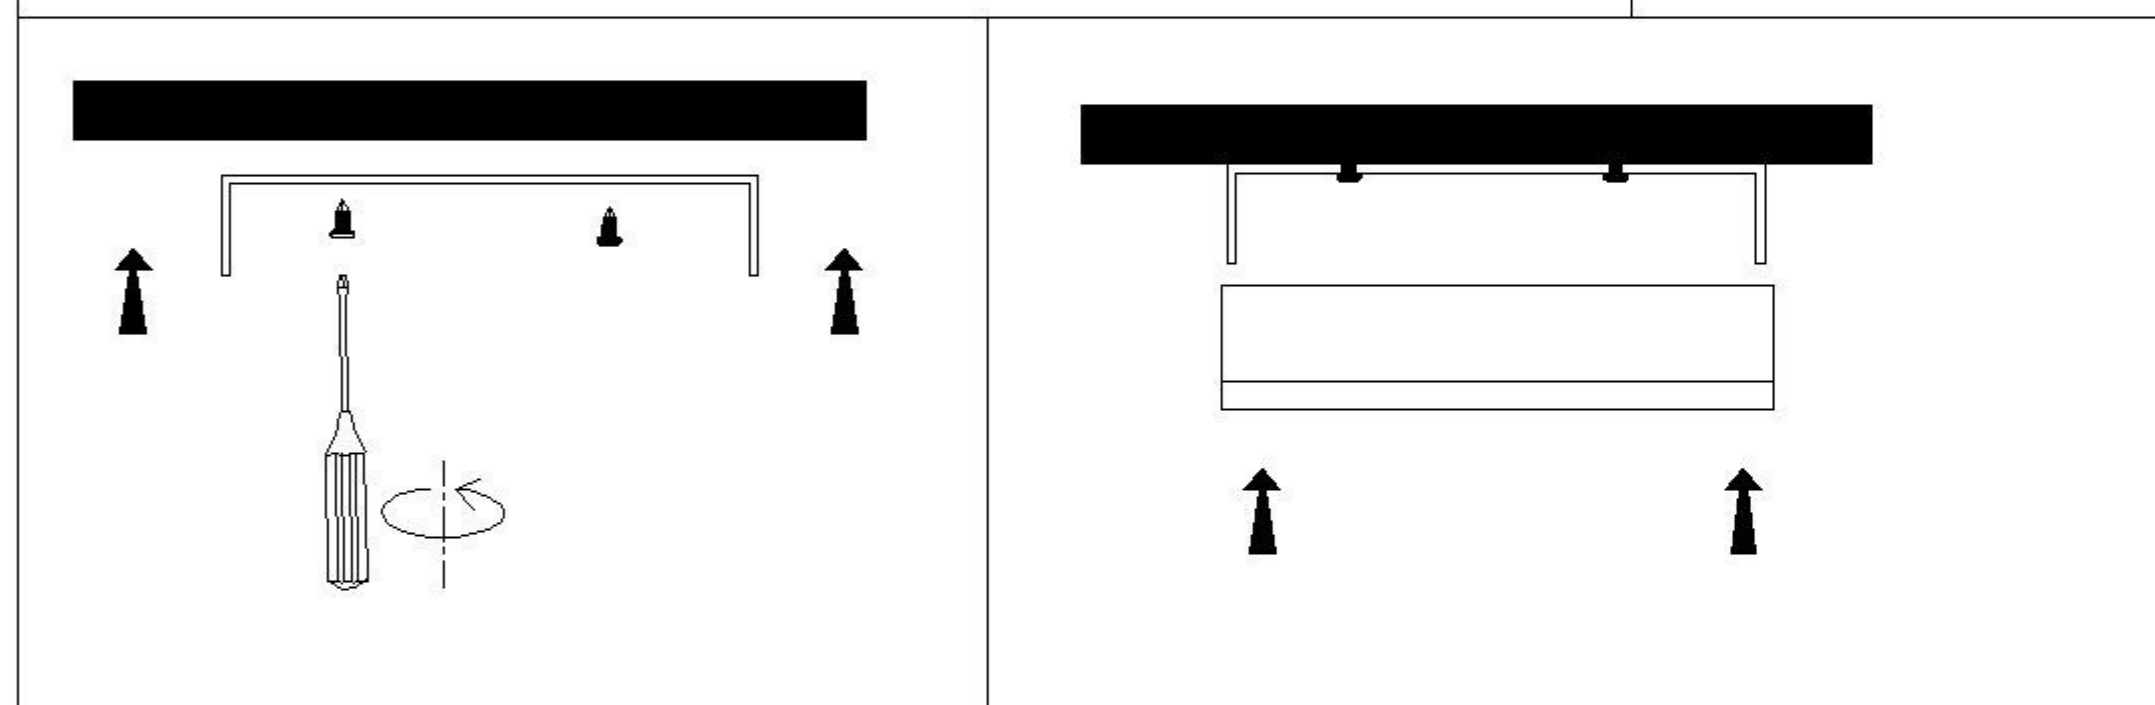

TECHNICAL SPECIFICATION / Техническая спецификация

Voltage / Напряжение : AC110-240V
 Frequency / Частота : 50/60Hz
 Light source / Источник света : LED 18+6W
 IP Protection / IP-защита : IP20
 MODEL / Модель : A7724PL-2WH

(1) Mounting / Установка

(2) Cable and lamp installation / Установка проводки и светильника

CAUTION ВНИМАНИЕ

- We recommend installation to be done by your local licensed and qualified electricity
 установка изделий должна производиться только лицензированным и квалифицированным электриком .
- $\ominus_{0.1m}$ The minimum distance from the illuminated object is 0.1m.
 расстояние от источника света до стены минимум 0,1 м.
- Do not touch the illuminated light source so as not to burn.
 не притрагивайтесь к источнику света пока он горячий .
- Please switch off the power source before installation or replacement.
 пожалуйста ,выключайте электричество до замены источника света или при замене изделия
- To be applied on indoor application only.
 изделие предназначено только для внутреннего использования