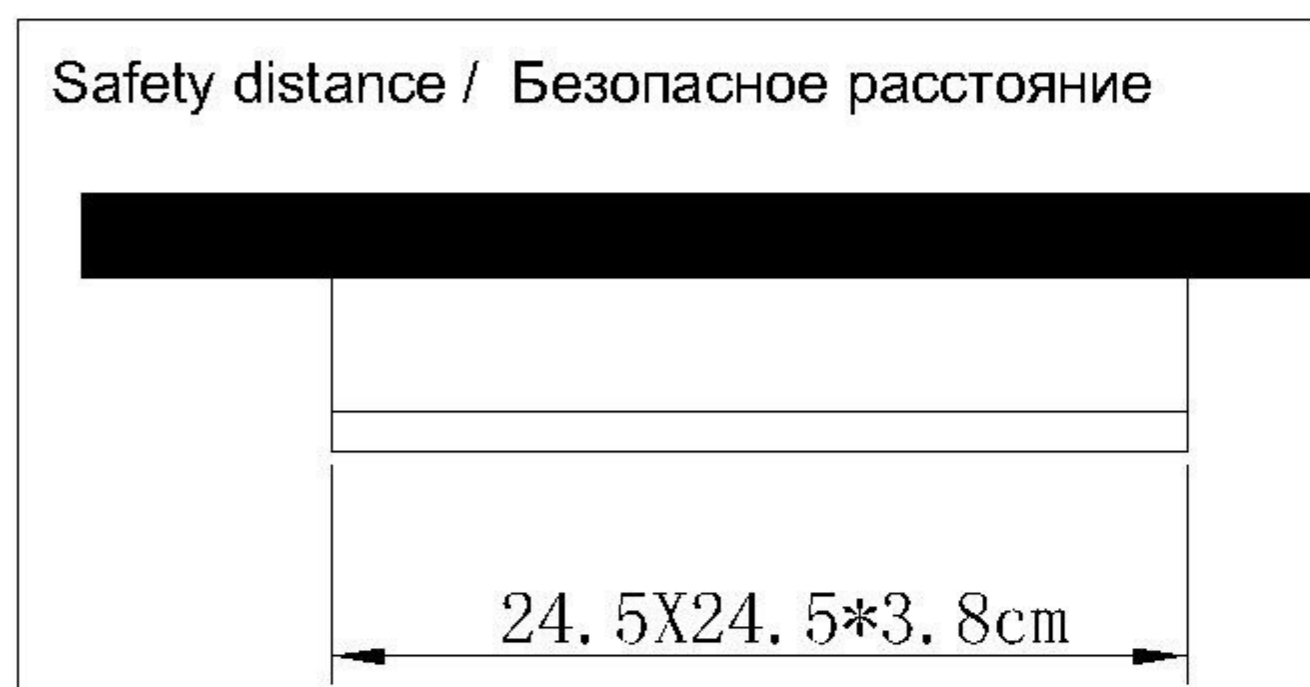

TECHNICAL SPECIFICATION / Техническая спецификация

Voltage / Напряжение : AC110-240V
Frequency / Частота : 50/60Hz
Light source / Источник света : LED 18+6W
IP Protection / IP-защита : IP20
MODEL / Модель : A7724PL-2WH

(1) Mounting / Установка