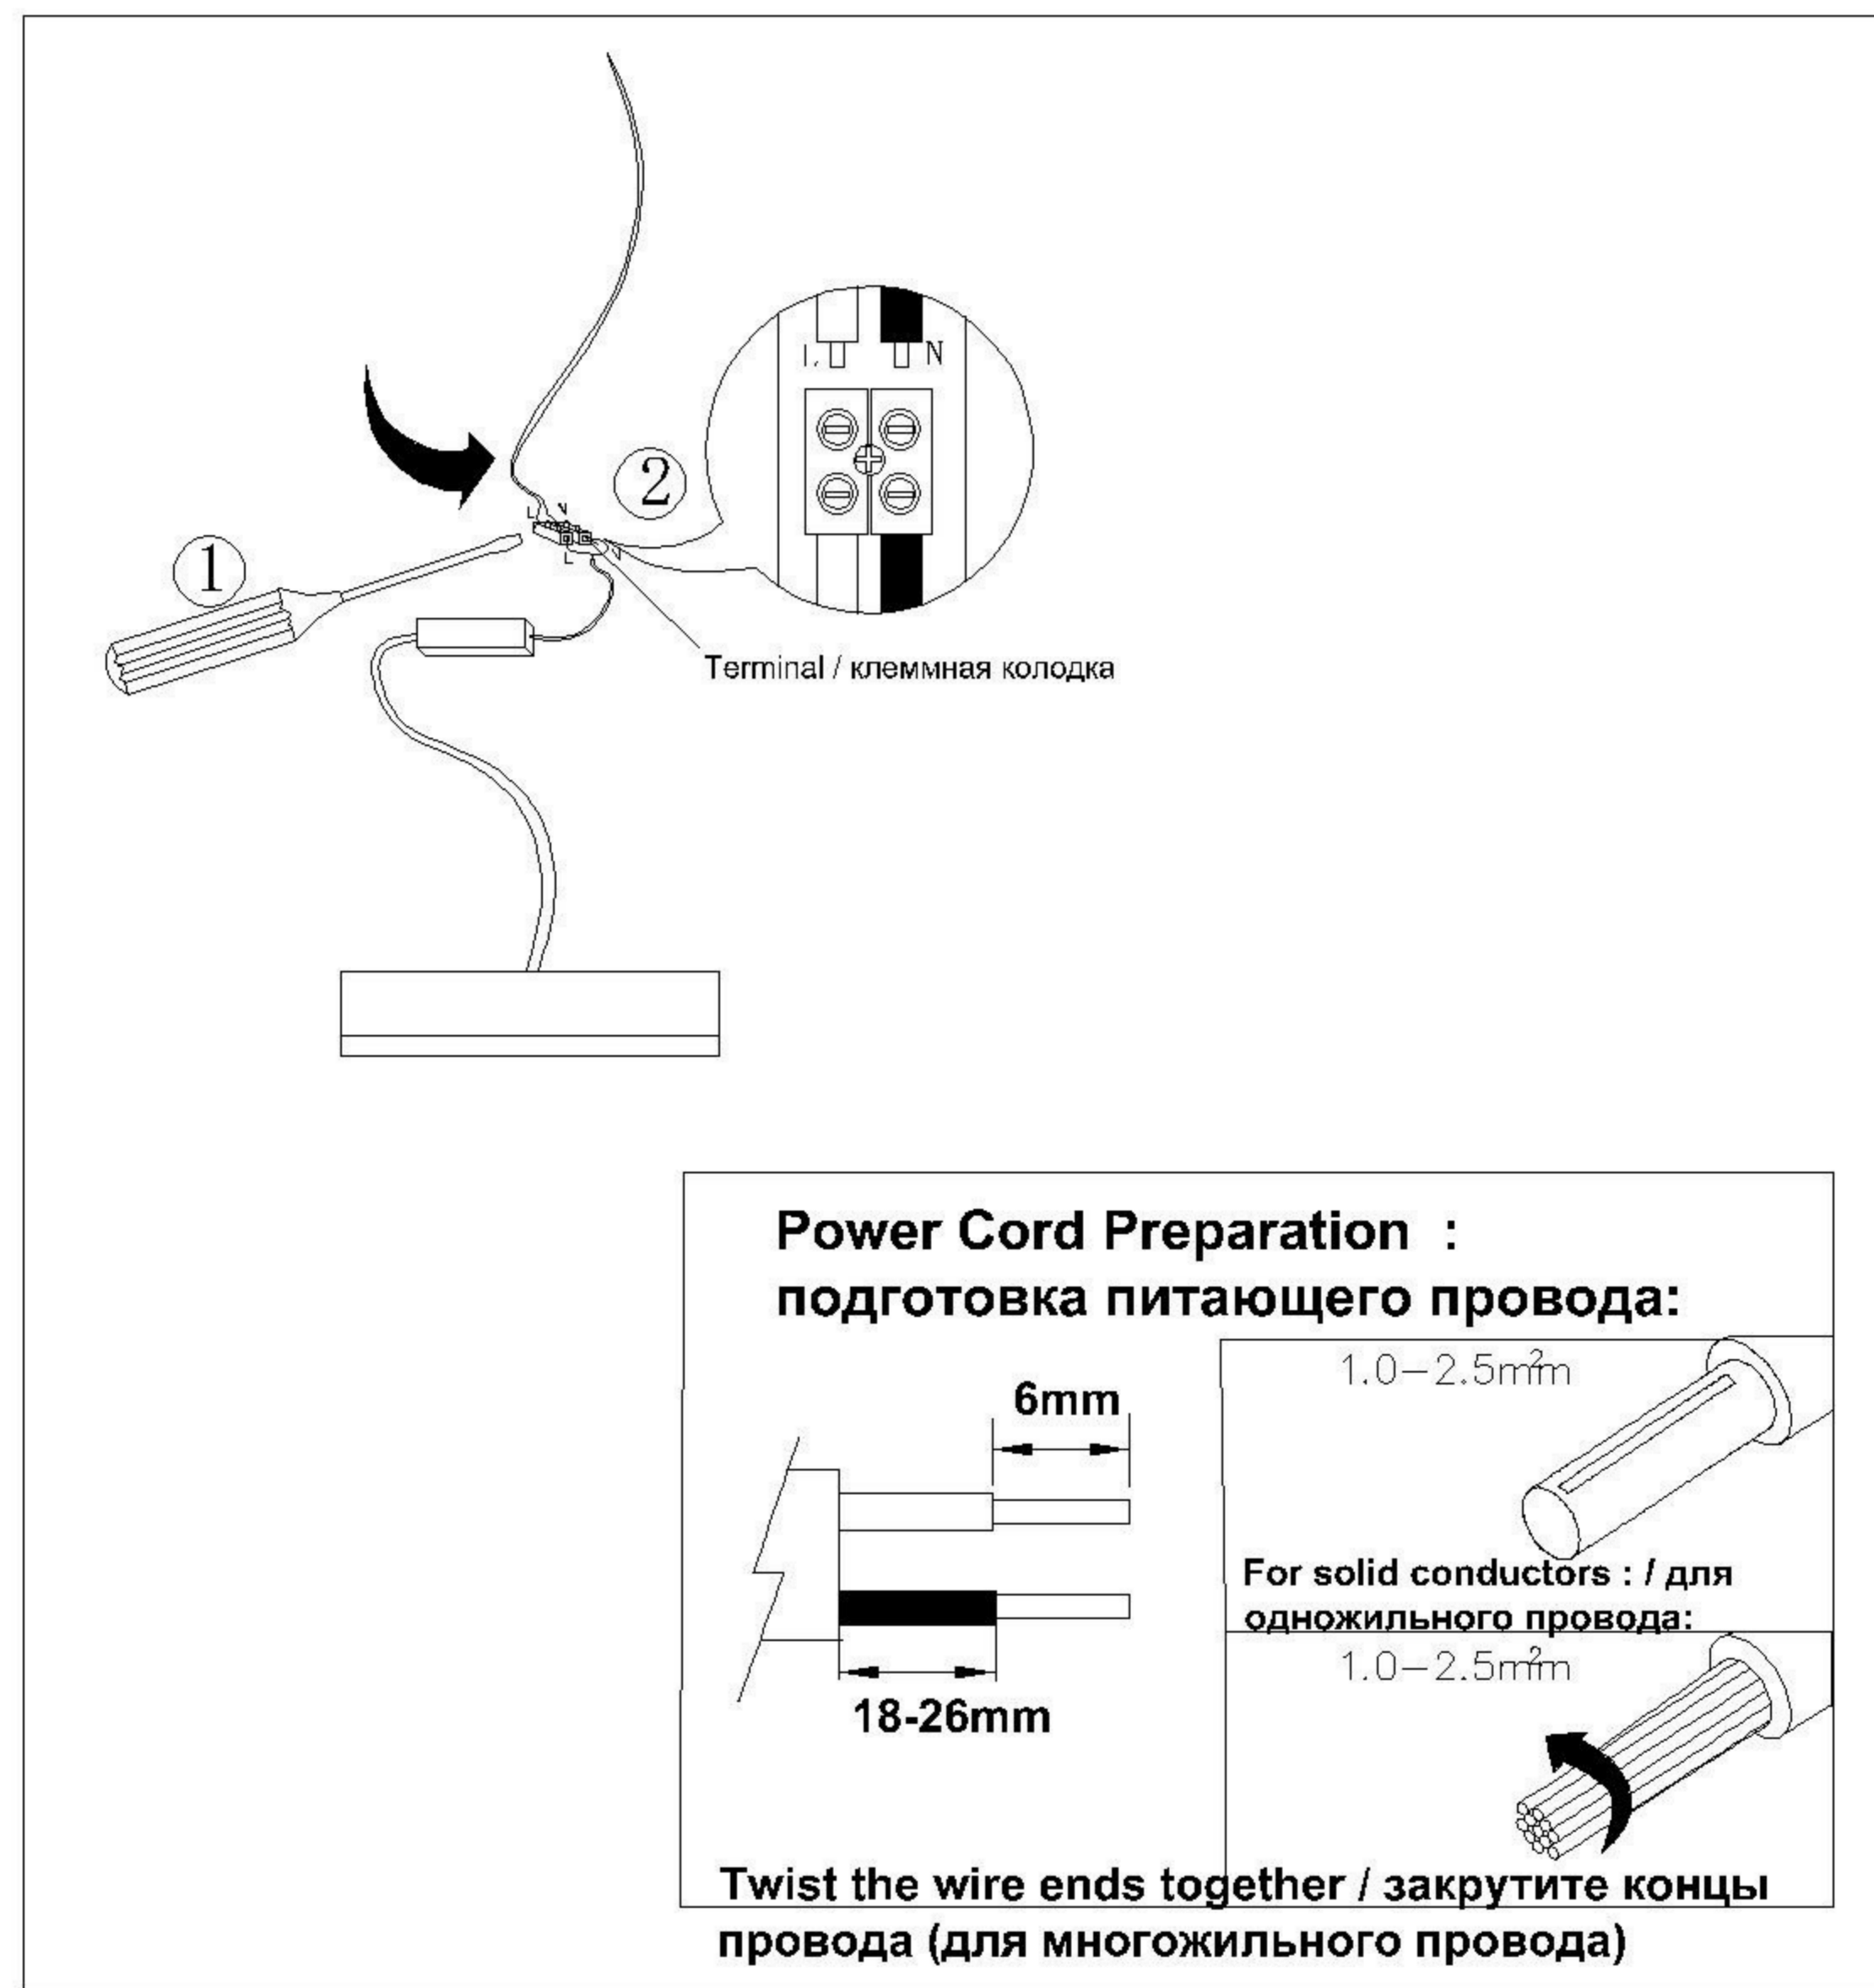

TECHNICAL SPECIFICATION / Техническая спецификация

Voltage / Напряжение	: AC110-240V
Frequency / Частота	: 50/60Hz
Light source / Источник света	: LED 6+3W
IP Protection / IP-защита	: IP20
MODEL / Модель	: A7709PL-2WH

(1) Mounting / Установка

(2) Cable and lamp installation / Установка проводки и светильника

CAUTION ВНИМАНИЕ

- We recommend installation to be done by your local licensed and qualified electricity
  установка изделий должна производиться только лицензированным и квалифицированным электриком .
- $\ominus 0.1m$ The minimum distance from the illuminated object is 0.1m.
  расстояние от источника света до стены минимум 0,1 м.
- Do not touch the illuminated light source so as not to burn.
  не притрагивайтесь к источнику света пока он горячий.
- Please switch off the power source before installation or replacement.
  пожалуйста ,выключайте электричество до замены источника света или при замене изделия
- To be applied on indoor application only.
  изделие предназначено только для внутреннего использования

CLEANING ЧИСТКА

- Disconnect the power source before cleaning.
  Выключайте электричество до начала чистки и не используйте абразивные и/или влажные очищающие материалы

MAINTENANCE Содержание и техническое обслуживание

- Do not disassemble the product by yourself.
  Не разбирайте изделие самостоятельно
- Please contact qualified electricity for services or questions.
  Пожалуйста, по вопросам обслуживания свяжитесь с лицензированным и квалифицированным электриком