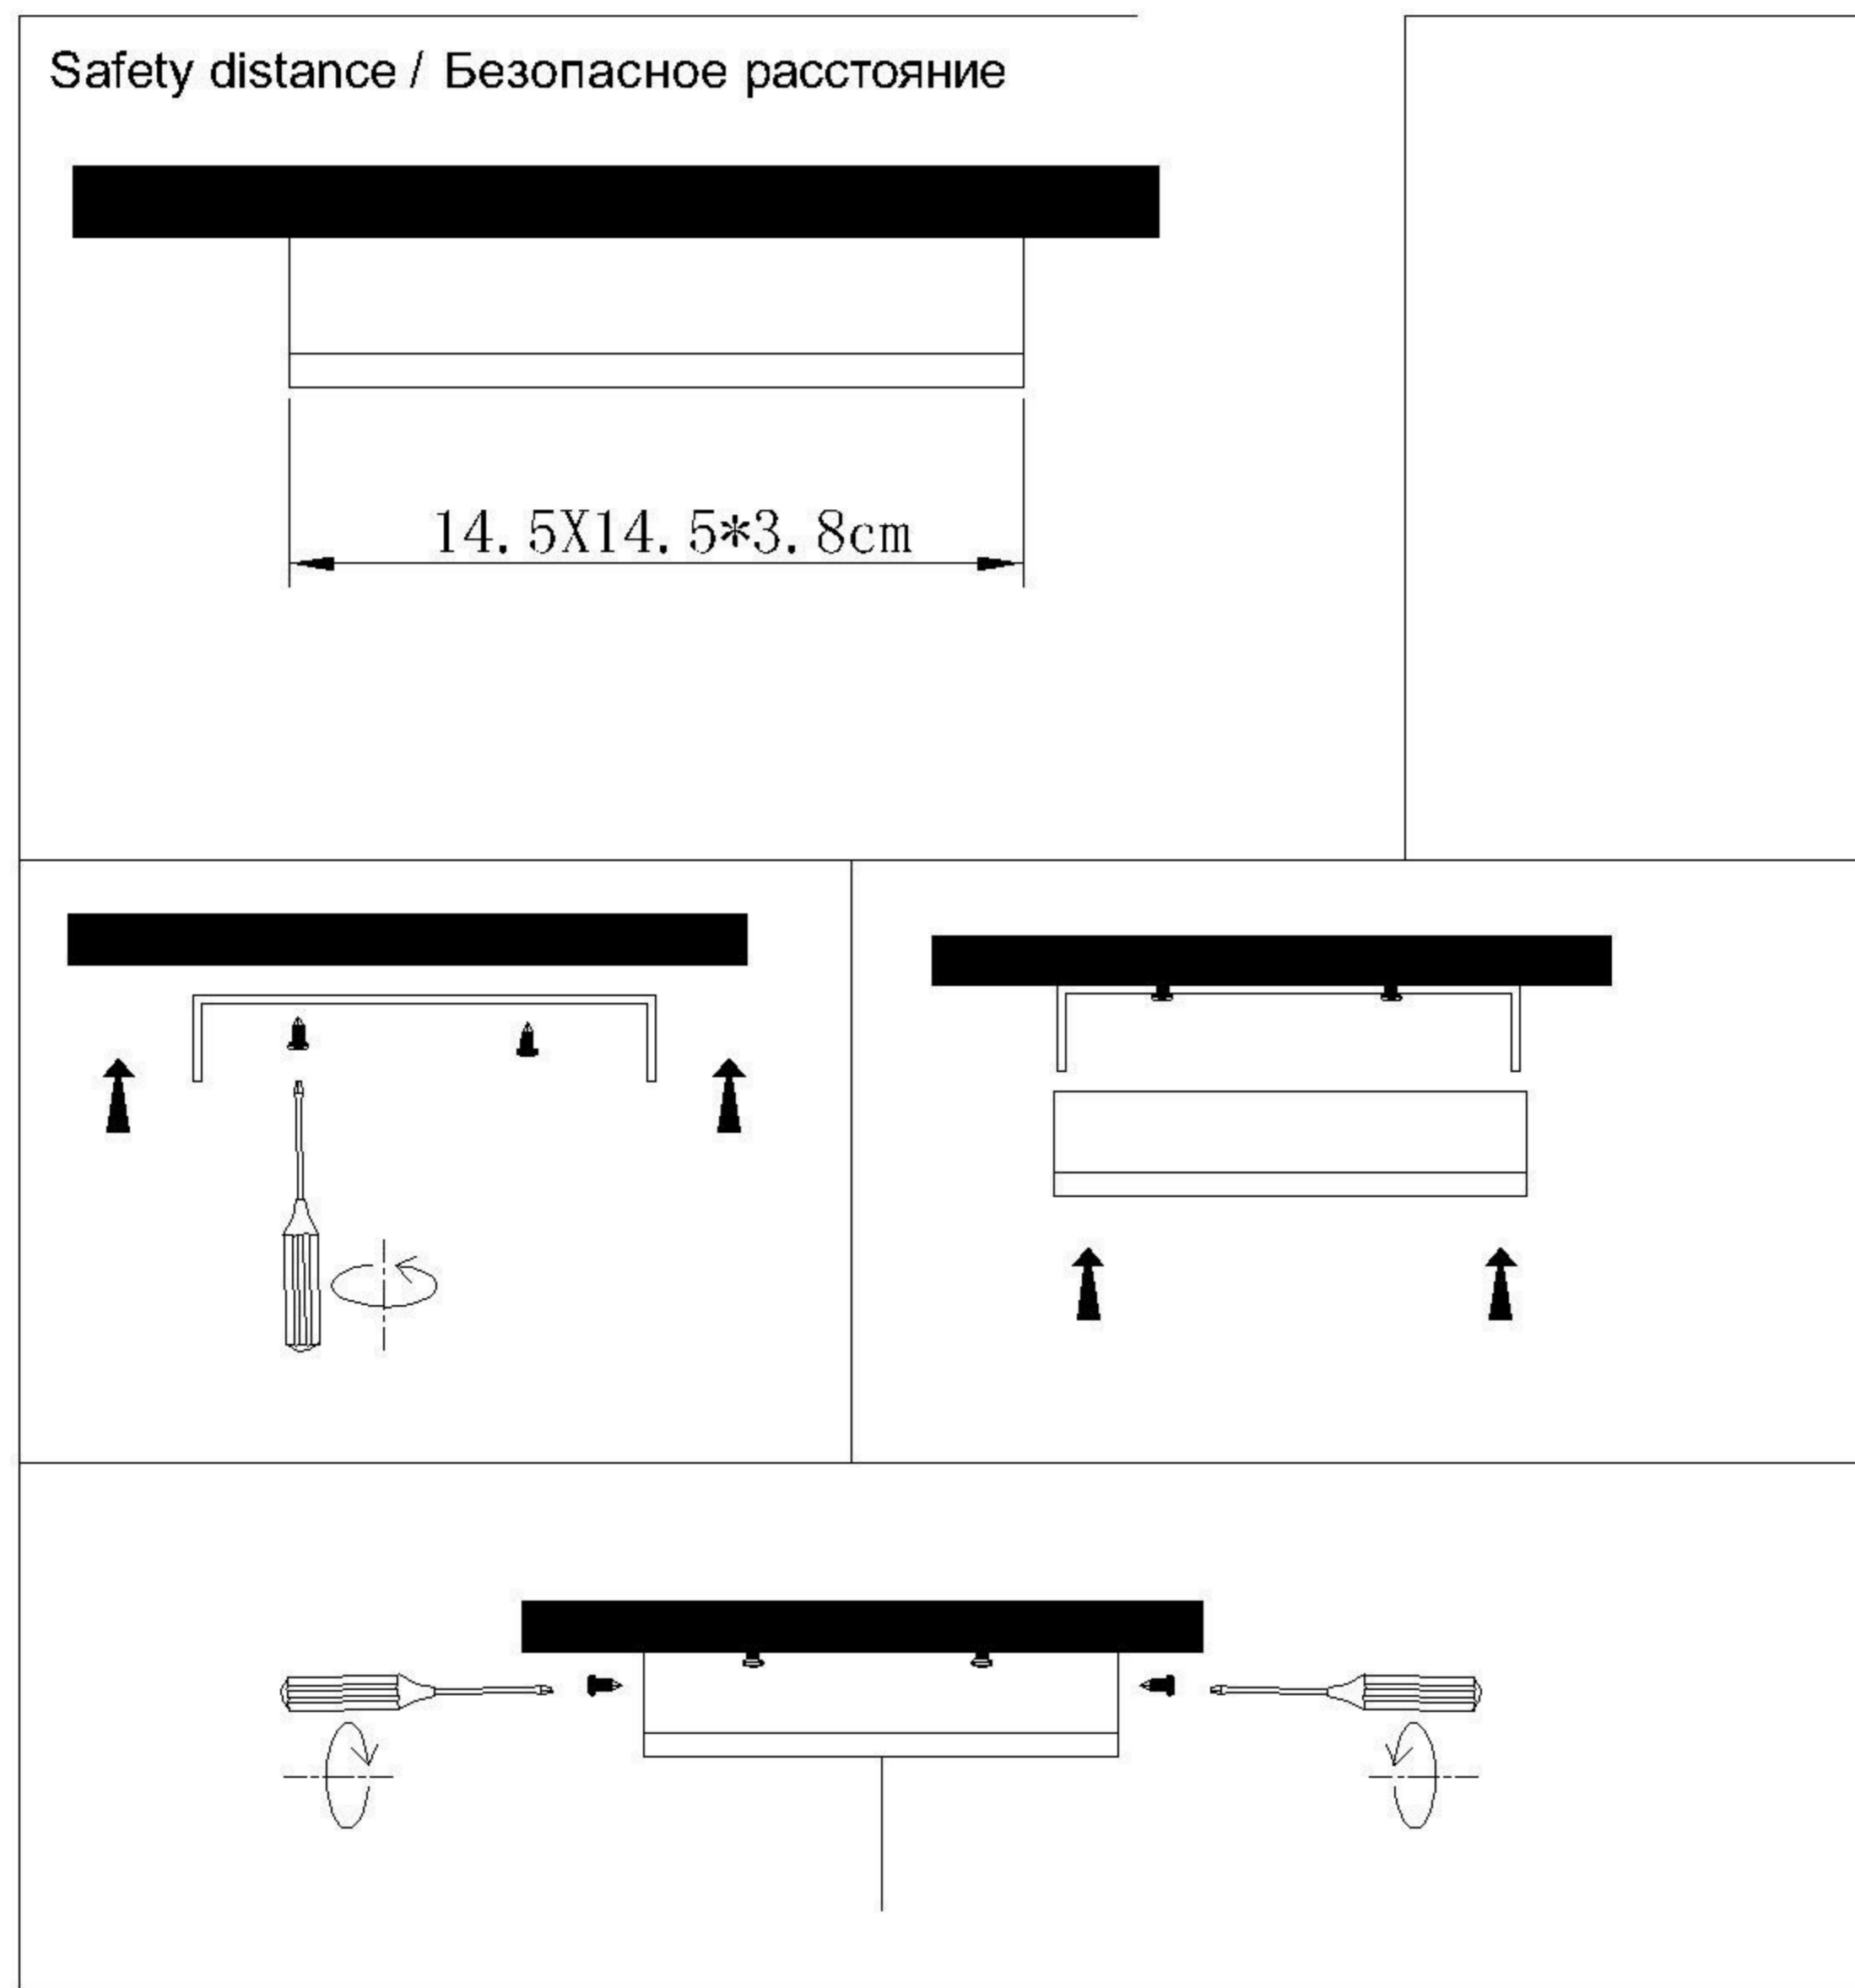

TECHNICAL SPECIFICATION / Техническая спецификация

Voltage / Напряжение	: AC110-240V
Frequency / Частота	: 50/60Hz
Light source / Источник света	: LED 6+3W
IP Protection / IP-защита	: IP20
MODEL / Модель	: A7709PL-2WH

(1) Mounting / Установка

(2) Cable and lamp installation / Установка проводки и светильника

CAUTION ВНИМАНИЕ

- We recommend installation to be done by your local licensed and qualified electricity
  установка изделий должна производиться только лицензированным и квалифицированным электриком .
- $\ominus 0.1m$ The minimum distance from the illuminated object is 0.1m.
  расстояние от источника света до стены минимум 0,1 м.
- Do not touch the illuminated light source so as not to burn.
  не притрагивайтесь к источнику света пока он горячий.
- Please switch off the power source before installation or replacement.
  пожалуйста ,выключайте электричество до замены источника света или при замене изделия
- To be applied on indoor application only.
  изделие предназначено только для внутреннего использования

CLEANING ЧИСТКА

- Disconnect the power source before cleaning.
  Выключайте электричество до начала чистки и не используйте абразивные и/или влажные очищающие материалы

MAINTENANCE Содержание и техническое обслуживание

- Do not disassemble the product by yourself.
  Не разбирайте изделие самостоятельно
- Please contact qualified electricity for services or questions.
  Пожалуйста, по вопросам обслуживания свяжитесь с лицензированным и квалифицированным электриком