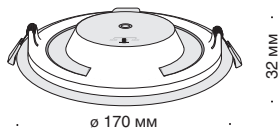

Instruction

MAYTONI
DECORATIVE LIGHTING

Встраиваемый светильник Stockton
DL016-6-L12W

шаблон

ø 150 мм